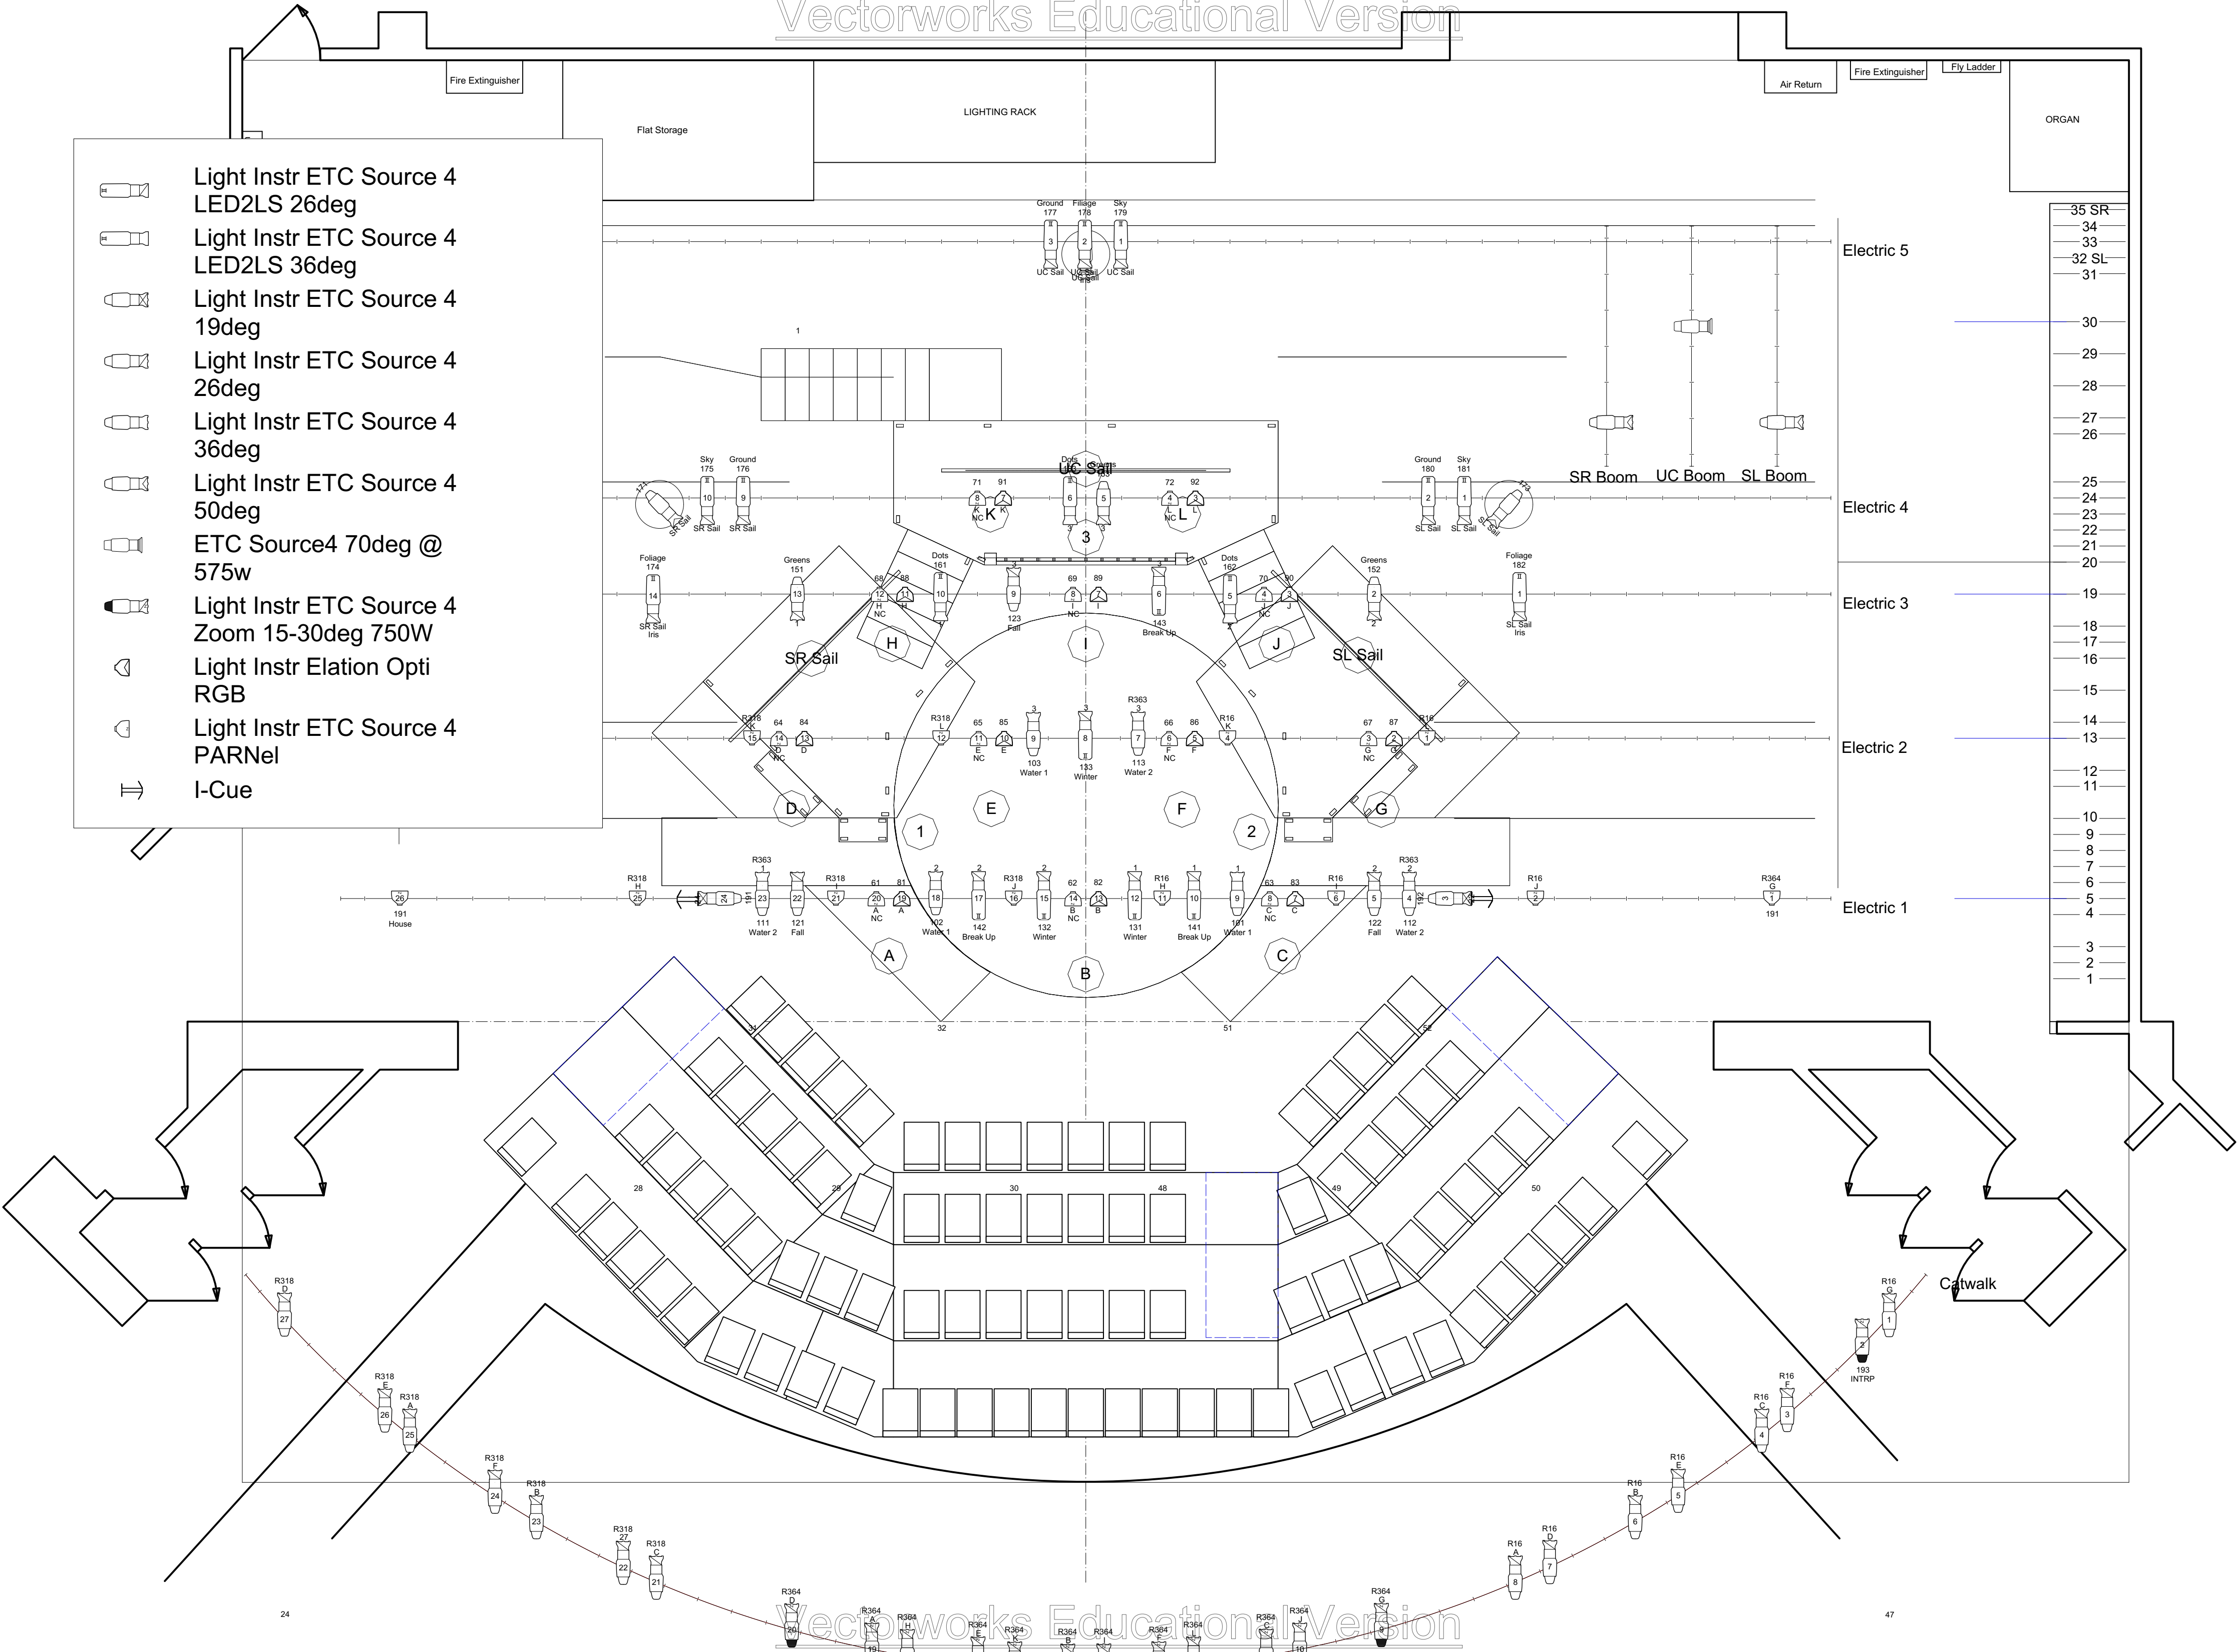

-  Light Instr ETC Source 4 LED2LS 26deg
-  Light Instr ETC Source 4 LED2LS 36deg
-  Light Instr ETC Source 4 19deg
-  Light Instr ETC Source 4 26deg
-  Light Instr ETC Source 4 36deg
-  Light Instr ETC Source 4 50deg
-  ETC Source4 70deg @ 575w
-  Light Instr ETC Source 4 Zoom 15-30deg 750W
-  Light Instr Elation Opti RGB
-  Light Instr ETC Source 4 PARNel
-  I-Cue

35 SR
34
33
32 SL
31
30
29
28
27
26
25
24
23
22
21
20
19
18
17
16
15
14
13
12
11
10
9
8
7
6
5
4
3
2
1